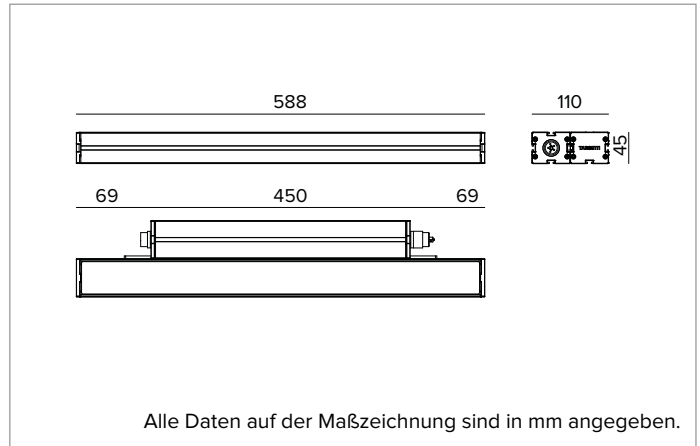

E0552GVL822D2BC | JEDI NOVA 55 Strahler Side Box

Linearer ausrichtbarer LED-Einbaustrahler

	2200K	H(m)	D1(m)	D2(m)	Emax(lx)
	Ra80	121°	11°		
	Fixture Power	35W	1	3.55	0.19 3485
	Source Flux	3946lm	2	7.10	0.38 871
	Fixture Flux	2171lm	3	10.65	0.57 387
	Efficacy	62lm/W	4	14.19	0.76 218
TS2131	I _{max} =964cd/klm	I _{max}	3803cd	5	17.74 0.95 139

MECHANISCHE MERKMALE

Gehäuse aus eloxiertem extrudiertem Aluminium 15µ. Flache Abdeckung aus 5mm dickem extra klarem Glas. Gehäuse, dessen Ausrichtung gegenüber der Installationsfläche durch zusätzliche Halterungen variiert werden kann.